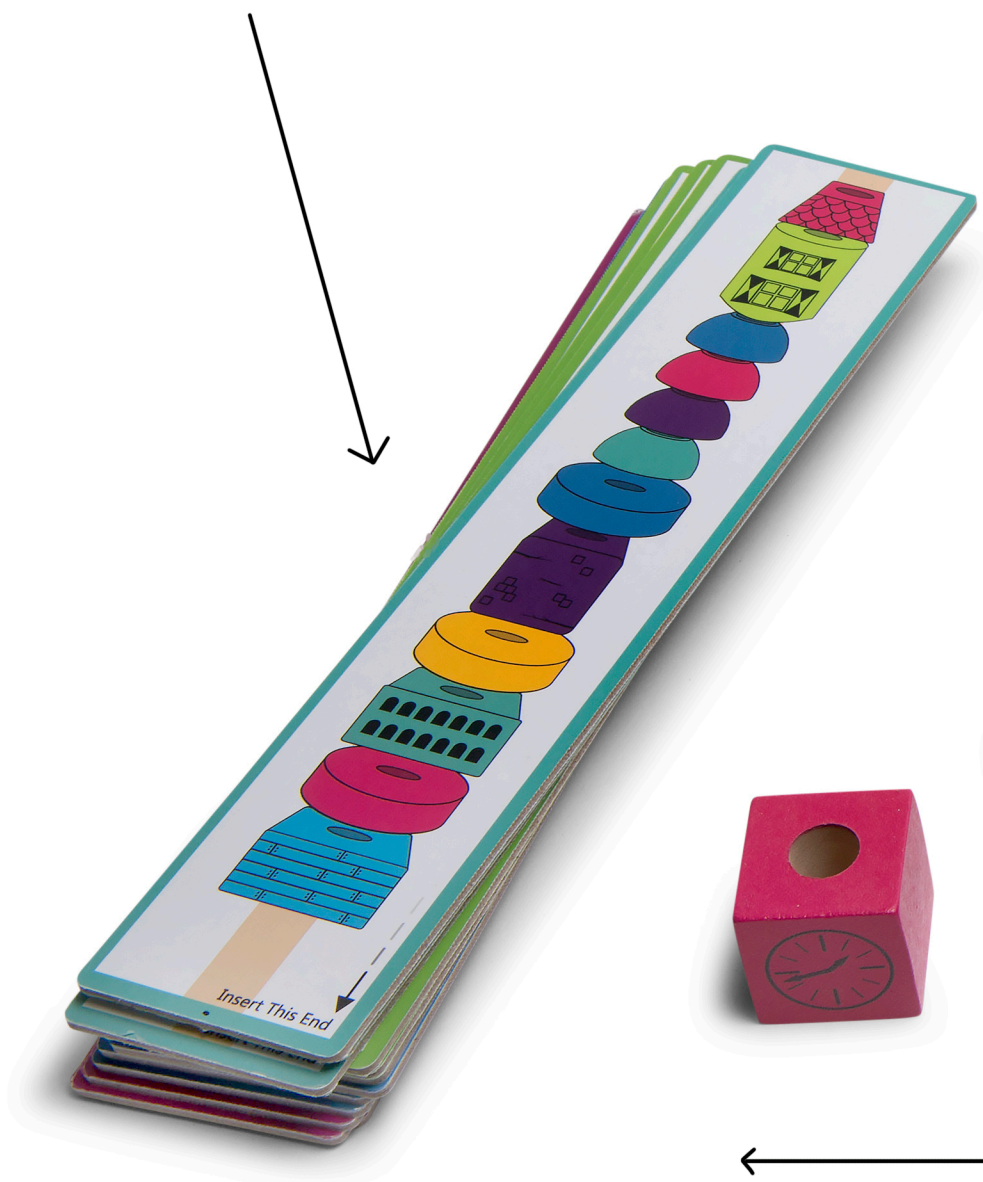

Navlékadlo věže

Distributor:
SEVT, a.s.
Pekařova 4
Praha 8
181 06

VAROVÁNÍ: Není vhodné pro děti do 36 měsíců. Hrozí udušení v důsledku vdechnutí malých částí. Nebezpečí uškrcení kvůli dlouhé šňůře.

12 karet

1 provaz na navlékání korálek

49 dřevěných kostek

MADE IN CHINA